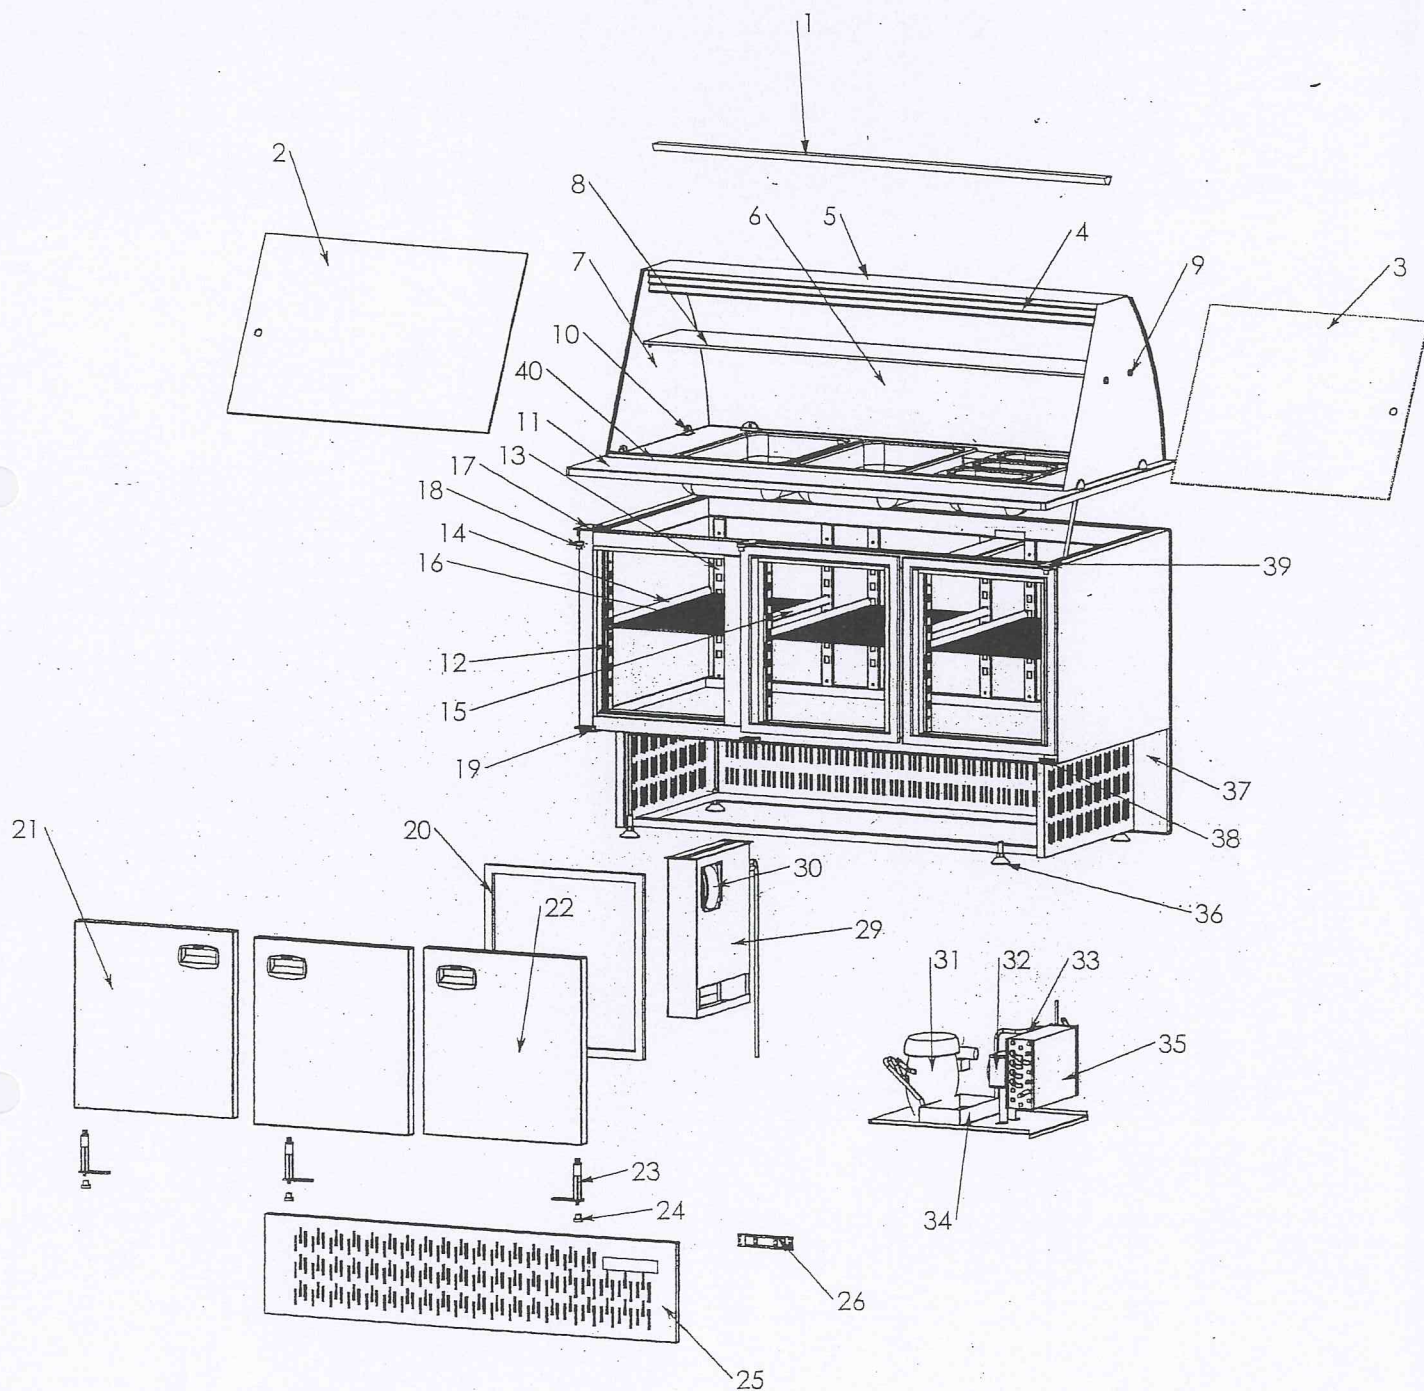

**Kühlung
Büfett-Inseln, Service-Counter**

Artikel-Nr. 656002 (SL-D 140 S/S)

Explosionszeichnung / Ersatzteile

Bitte bei Ersatzteilbestellung immer Seriennummer mit angeben!

SLD 140 SALADETTES

SLD 140 SALADETTES

CODE	COMPONENT NAME	PCS
1	LAMP	1
2	PLEXIGLASS LEFT COVER	1
3	PLEXIGLASS RIGHT COVER	1
4	LIGHTING GROUP	1
5	TOP GLASS	1
6	CURVED GLASS	1
7	SIDE GLASS	2
8	GLASS SHELF	1
9	GLASS SHELF HOLDER	4
10	GLASS HOLDER	6
11	GRANITE PLATE OR S/S TABLE (OPTIONAL)	1
12	FRONT SHELF HOLDER	6
13	BACK SHELF HOLDER	6
14	SHELF GUIDE LEFT	3
15	SHELF GUIDE RIGHT	3
16	STEEL SHELF	3
17	UPPER HINGE CONNECTION PIECE LEFT DOOR	1
18	UPPER HINGE CONNECTION PIECE PLASTIC PART	1
19	LOWER HINGE CONNECTION PIECE LEFT DOOR	1
20	DOOR SEAL	3
21	LEFT DOOR	1
22	RIGHT DOOR	2
23	DOOR HINGE	3
24	DOOR HINGE PLASTIC PART	3
25	CONTROL PANEL	1
26	ON-OFF BUTTON & DIGITAL THERMOSTAT	1
29	EVAPORATOR GROUP	1
30	EVAPORATOR FAN	1
31	COMPRESSOR	1
32	CONDENSING FAN	1
33	FAN PROPELLER	1
34	EVAPORATOR PAN	1
35	CONDENSER	1
36	LEG	4
37	FRONT FURNITURE PANEL (OPTIONAL)	1
38	LOWER HINGE CONNECTION PIECE RIGHT DOOR	2
39	UPPER HINGE CONNECTION PIECE RIGHT DOOR	2
40	PLEXIGLASS GUIDE	1