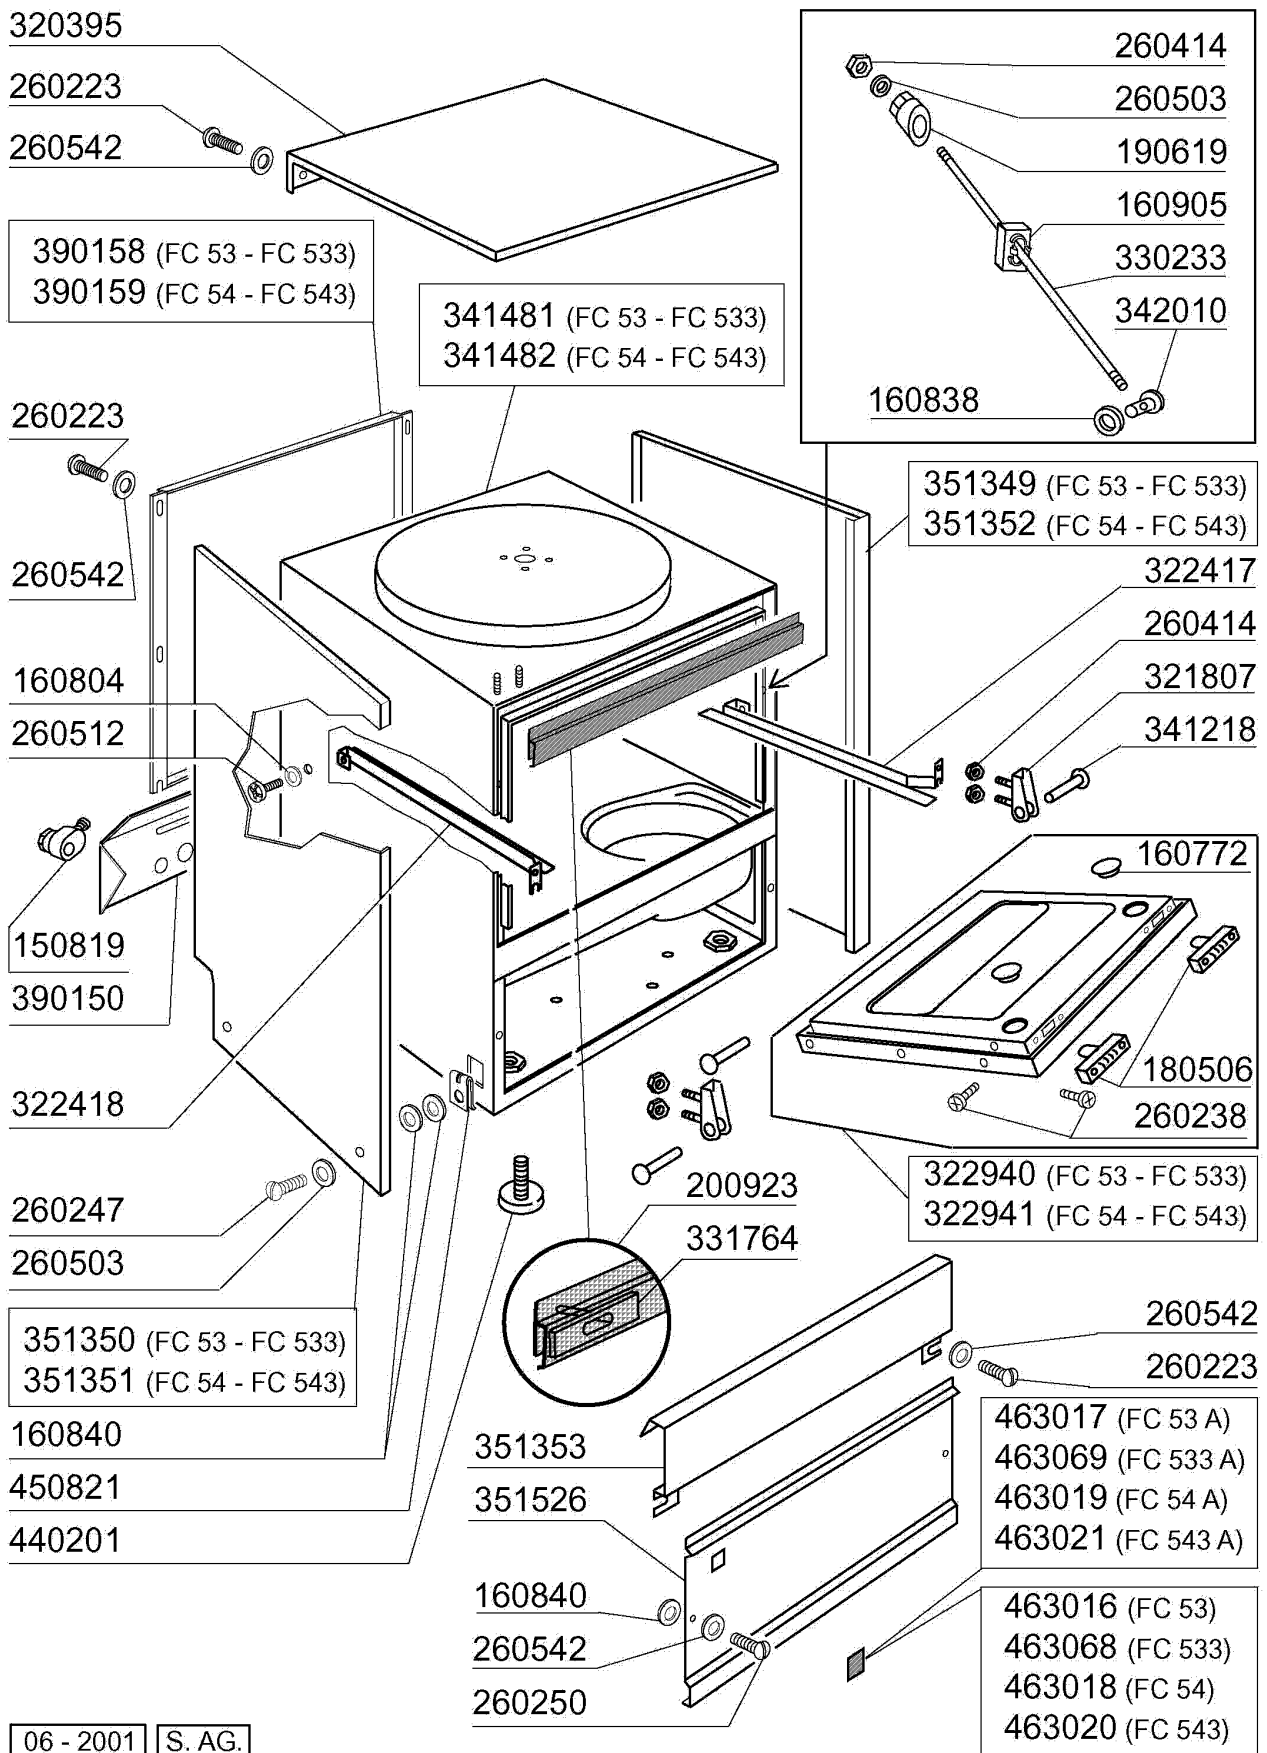

FC - Frontlade Geschirrspülmaschinen Tafelliste

1	Karosserie
2	Karosserie 544
3	Spülarme
4	Nachspülarme
5	Tank
6	Tank HR
7	Spülung
8	Nachspülung
9	Entkalker
10	Nachspülung E-HR-HRT
11	Entkalker E-HRA-HRTA
12	Pumpe
13	Klarspüler-dosiergerät
14	E-Tafel 53 - 54
15	E-Tafel 533 - 543 - 544
16	E-Tafel mit elektronischem Zeitschalter
17	E-Tafel mit elektronischer Platine
18	Laugenpumpe
19	Spülmittelpumpe

Kode	Bezeichnung	Preis
150819	Kabeldurchgang Pg16 Mit Loch	0
160772	Pfropfen Für Tür (br-bc-fc)	0
160804	Dichtung D.6	0
160838	Gleitring Für Zugstange Fc	0
160840	Gleitring	0
160905	Gleitplatte F. Zugstange	0
180506	Schnappverschluss Br-bc-fc	0
190619	Gesperre Der Zugstange B-f-r	0
200923	Türdichtung	0
260223	Rostfr.st Sonderschraube Tb5x12 304	0
260238	Tb-schraube M4x10 Griffbefestigung	0
260247	Schraube Tcb 5x16	0
260250	Schraube Tb 5x20	0
260414	Selbst-sichernde Mutter M5	0
260503	Rostfr.st.flachscheibe D5 Uni 6592	0
260512	Rostfr.st.growerschiebe D6	0
260542	Schiebe D.5	0
320395	Abdeckung Fc	0
321807	Türscharnier Für Fc-serie	0
322417	Rechte Führung Fc	0
322418	Linke Führung Fc	0
322940	Tür Fc53-fc53a	0
322941	Tür Fc54-543-544-hr	0
330233	Zustange	0
331764	Befest.platte Für Türdichtung B-f	0
341218	Scharnierstift B-f-g	0
341481	Karosserie Fc53/53a	0
341482	Karosserie Fc54-543-544-hr	0
342010	Stift Für Zugstange Fc	0
351349	Seitliche Tafel Fc53	0
351350	Seitliche Tafel Fc53	0
351351	Linke Wand Fc54-544-543-hr	0
351352	Rechte Wand Fc54-543-544-hr	0
351353	Frontpanel Fc	0
351526	Unt.frontpaneel	0
390150	Untere Tafel Fc (hinter)	0
390158	Hintere Tafel Fc53a	0
390159	Hintere Tafel Fc54a	0
440201	Gummifuss D.60x10	0
450821	Fastener Snu 3634 17 00 M5	0
463016	Fc53 Platte	0
463017	Fc53a Platte	0
463018	Fc54 Platte	0
463019	Fc54a Platte	0
463020	Name Fc543	0
463021	Fc543a Platte	0
463068	Fc533 Platte	0
463069	Fc533a Platte	0