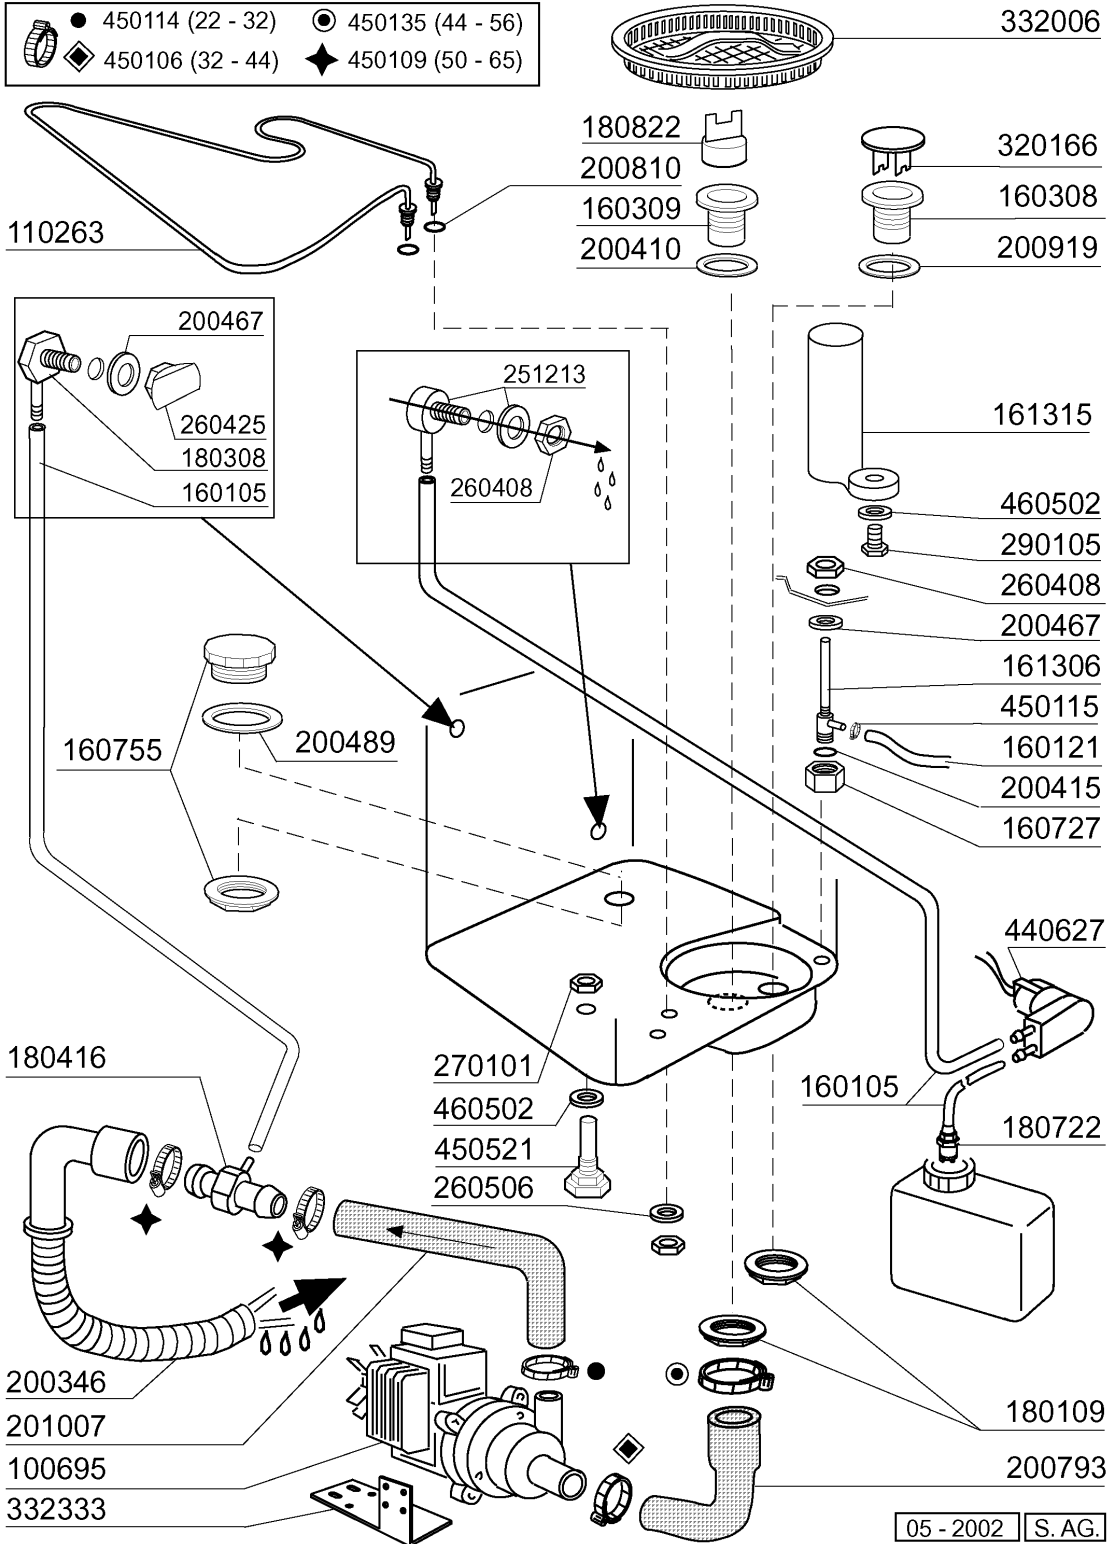

3551/04/00

430332

FC - Seite 5 - Tank Legende

Kode	Bezeichnung	Preis
110263	Takheizkörper 2000w 230v Fc	0
160121	Schlauch Epdm D. 5 X 9	0
160203	Kniestueck 1"1/2 N-s-f-c /ablauf	0
160301	Ablaufstutzen 1"1/2 C-s-n	0
160308	Ansaugstutzen Fc	0
160727	Pfropfen 1/2 Ntp Cap	0
160755	Pfropfen Für Masch.ohne Entkalker	0
161305	Luftfalle F45-80	0
161306	Schlauch Für Luftfalle F45-80	0
170711	Standrohr Fc	0
180102	Gewinding F.ablaufst.1"1/2 F45-55	0
180109	Klemmring 1 1/2"	0
180818	Tankfilter Für Fc	0
200410	Dichtung Ablauf 1 1/2" 65x47x2	0
200412	Dichtung Ablauf1 1/2" 45x33x3	0
200415	Dutral Dichtung -f2 18,5x10x3	0
200467	Dutr. Dichtung F.luftfalle	0
200469	Standrohrdichtung 45x35,5x7	0
200489	Dichtung 81x68x3	0
200721	Ablaufschlauch 28x35 2mt.	0
200810	O-ring 2,62x9,92x15,16 F Glaesersp	0
200919	Dichtung Für Fc-ansaugstutzen	0
260408	Mutter D.12	0
260506	Rostfr.st.flachscheibe D10	0
270101	Sechswinkl.gegenmutter.1/2"	0
290105	Te-ms-stopfen 1/2"	0
320166	Deflektor Für Fc-serie	0
450107	Schelle Fe Zn 38-50 H=12,2	0
450115	Elastische Schelle D. 8,3/7,8	0
450519	Schutzhülle Für Tankthermostat F-c	0
460502	Asbestdichtung 30x21x2 C34-r	0

**FC - Seite 7 - Spülung
Legende**

Kode	Bezeichnung	Preis
190203	Unterkniehalt.was/nachs.f2-45-55-80	0
190215	Obere Wascharsupport Für Fc-serie	0
200787	Ansaugschlauch Fc53-544-hr	0
200789	Druckschlauch Fc	0
200791	Waschschlauch Unten/oben	0
200792	Waschschlauch Ober+unten Fc54-544	0
260103	Schraube Te 6x12	0
260126	Schraube Te 5x12	0
260404	Rostfr.stahlern.muetter D6 Uni 5588	0
260511	Growerscheibe D.5	0
260512	Rostfr.st.growerschiebe D6	0
260538	Schiebe 18x6x1,5 Stahl	0
331922	Winkel Fuer Pumpe "f"	0
450105	Schlauchs. H=12,2 26-38	0
450107	Schelle Fe Zn 38-50 H=12,2	0
450135	Schelle Fe Zn 44-56 H=12,2	0