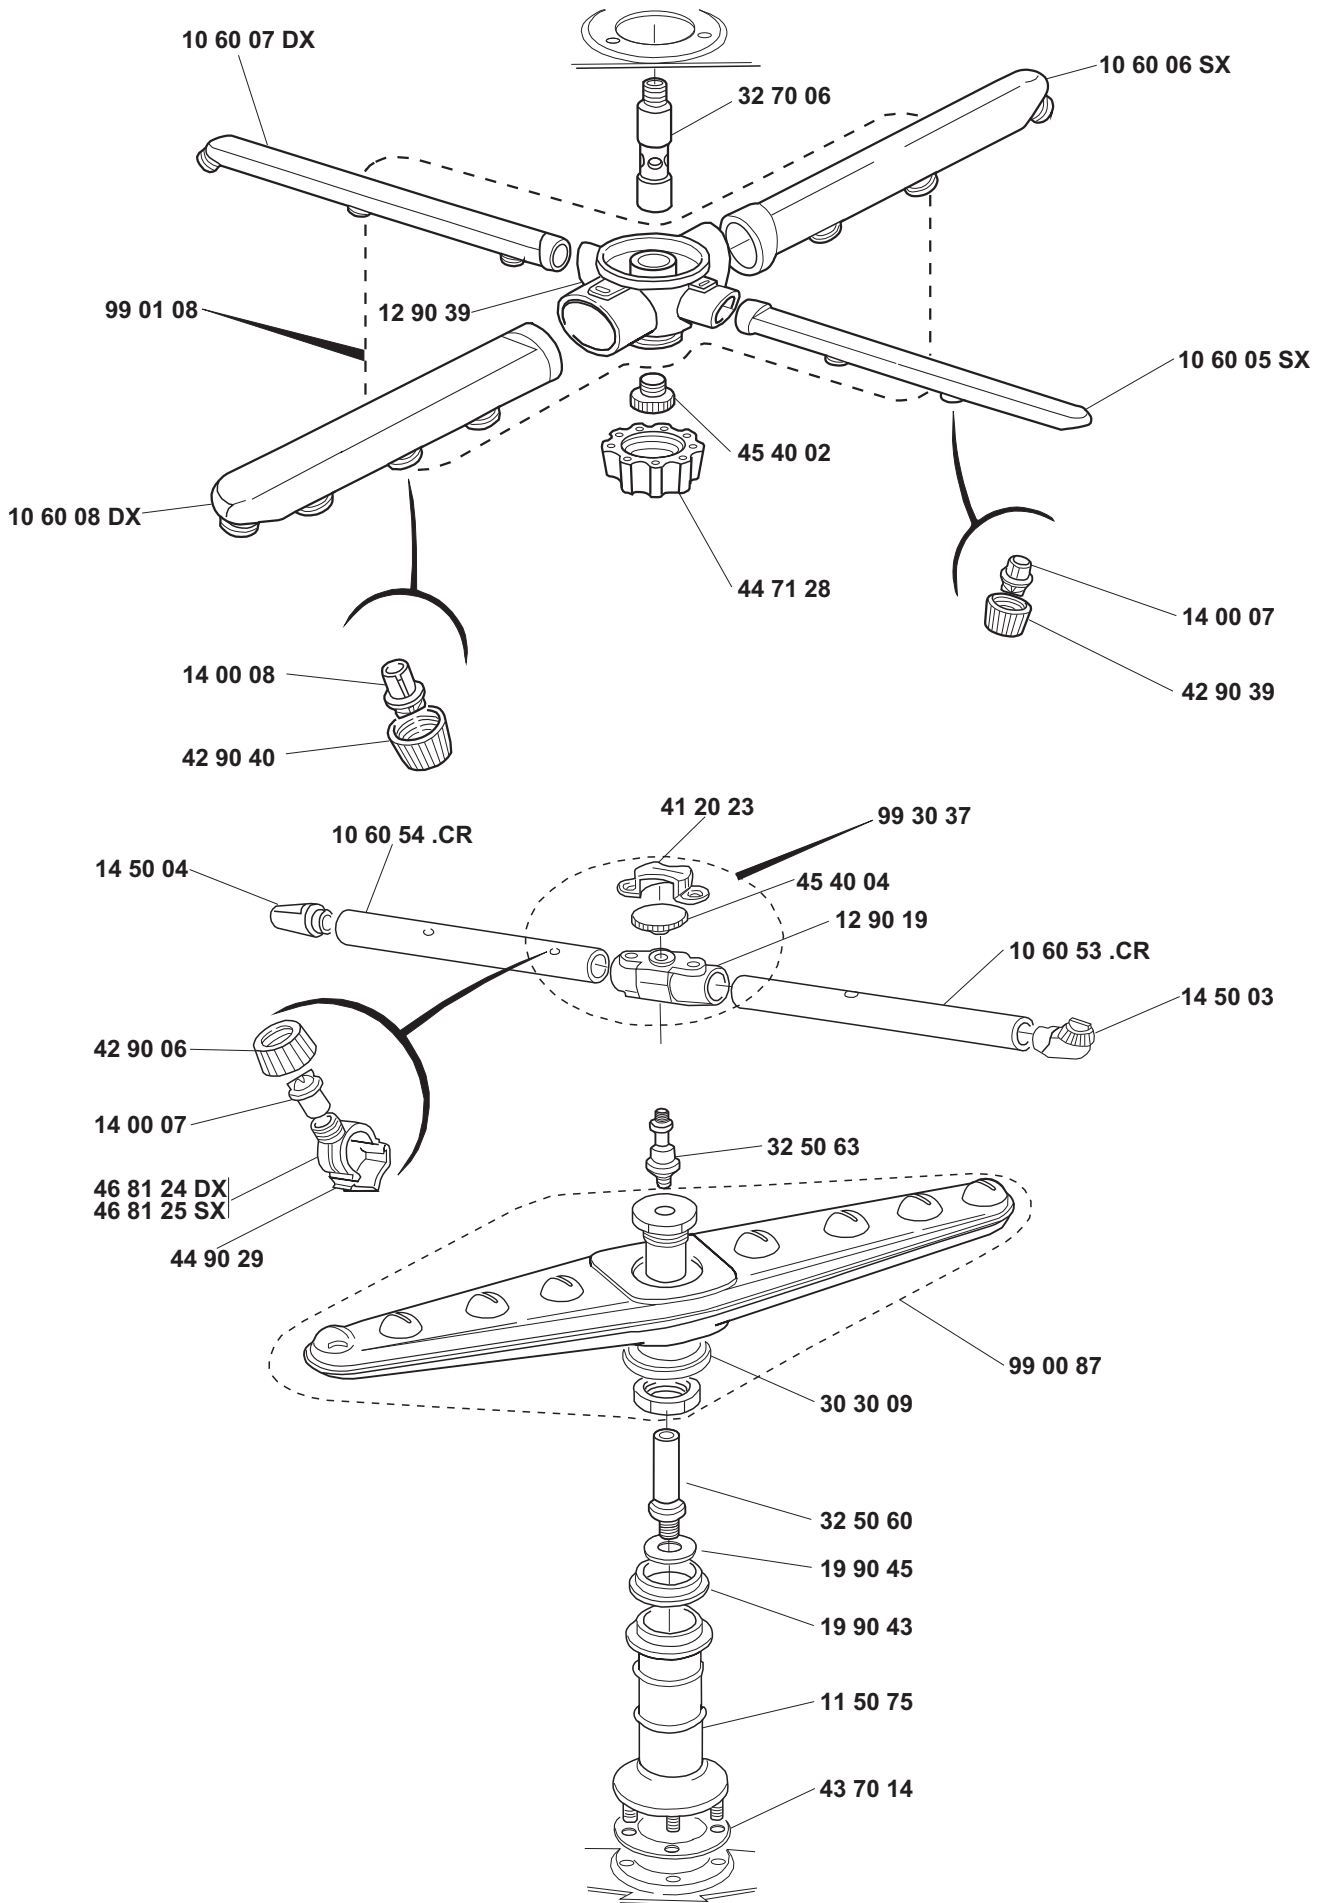

**SPARE PARTS CATALOGUE
ERSATZTEILKATALOG
CATALOGUE PIECES DETACHEES
CATALOGO PARTI RICAMBIO
CATALOGO DE PIEZAS DE RECAMBIO
CATALOGO PEÇAS DE REPOSIÇÃO**

LF55E

2001

* OPTIONAL

4

* OPTIONAL

6

13 01 26 (230V- 50Hz)

13 01 33 (230V- 60Hz)

T. 175