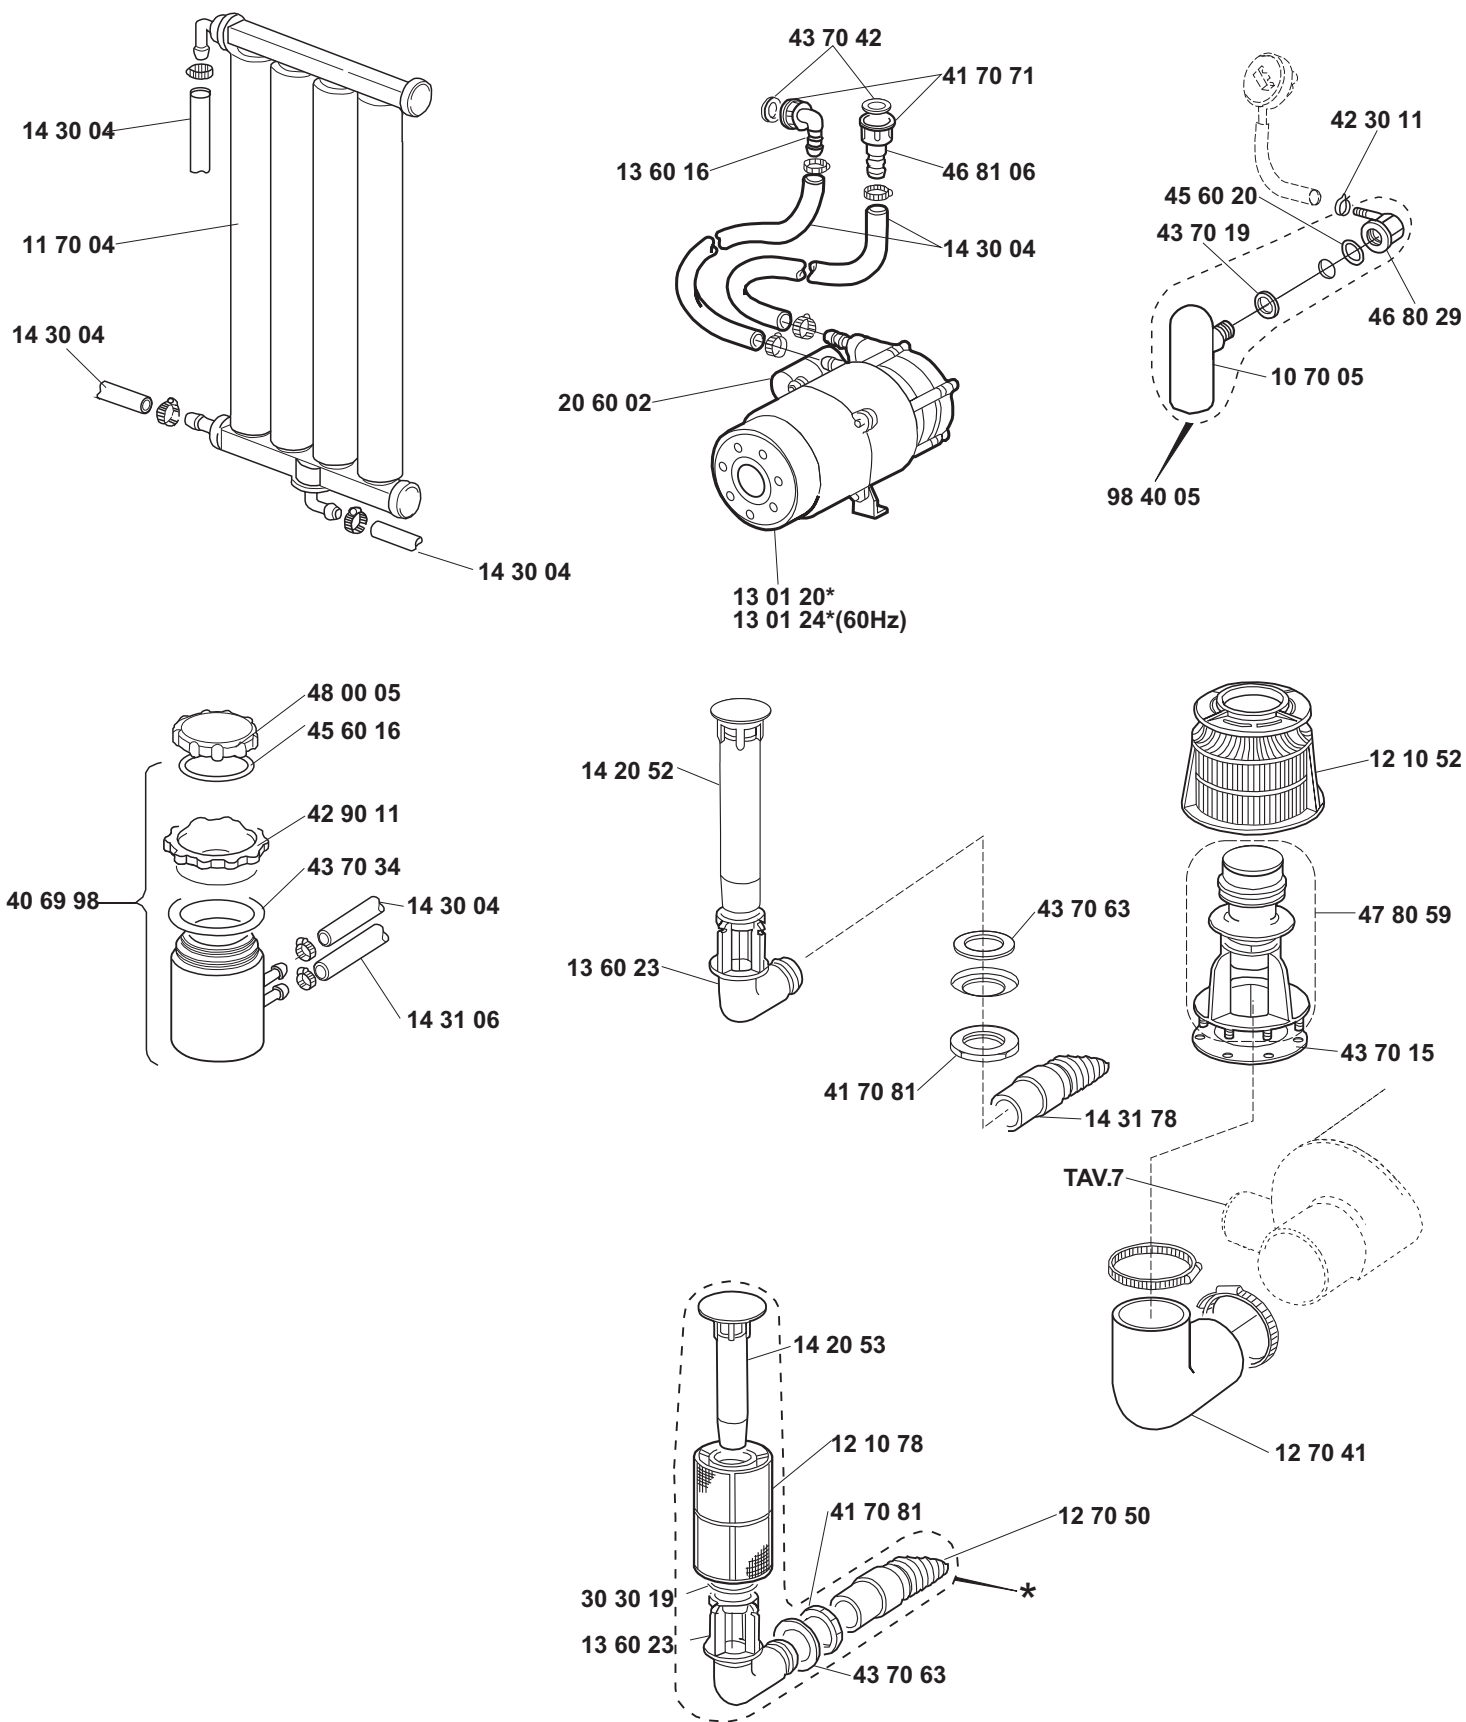

**SPARE PARTS CATALOGUE
ERSATZTEILKATALOG
CATALOGUE PIECES DETACHEES
CATALOGO PARTI RICAMBIO
CATALOGO DE PIEZAS DE RECAMBIO
CATALOGO PEÇAS DE REPOSIÇÃO**

LF55E

2001

* OPTIONAL

4

* OPTIONAL

6

13 01 26 (230V- 50Hz)

13 01 33 (230V- 60Hz)

T. 175