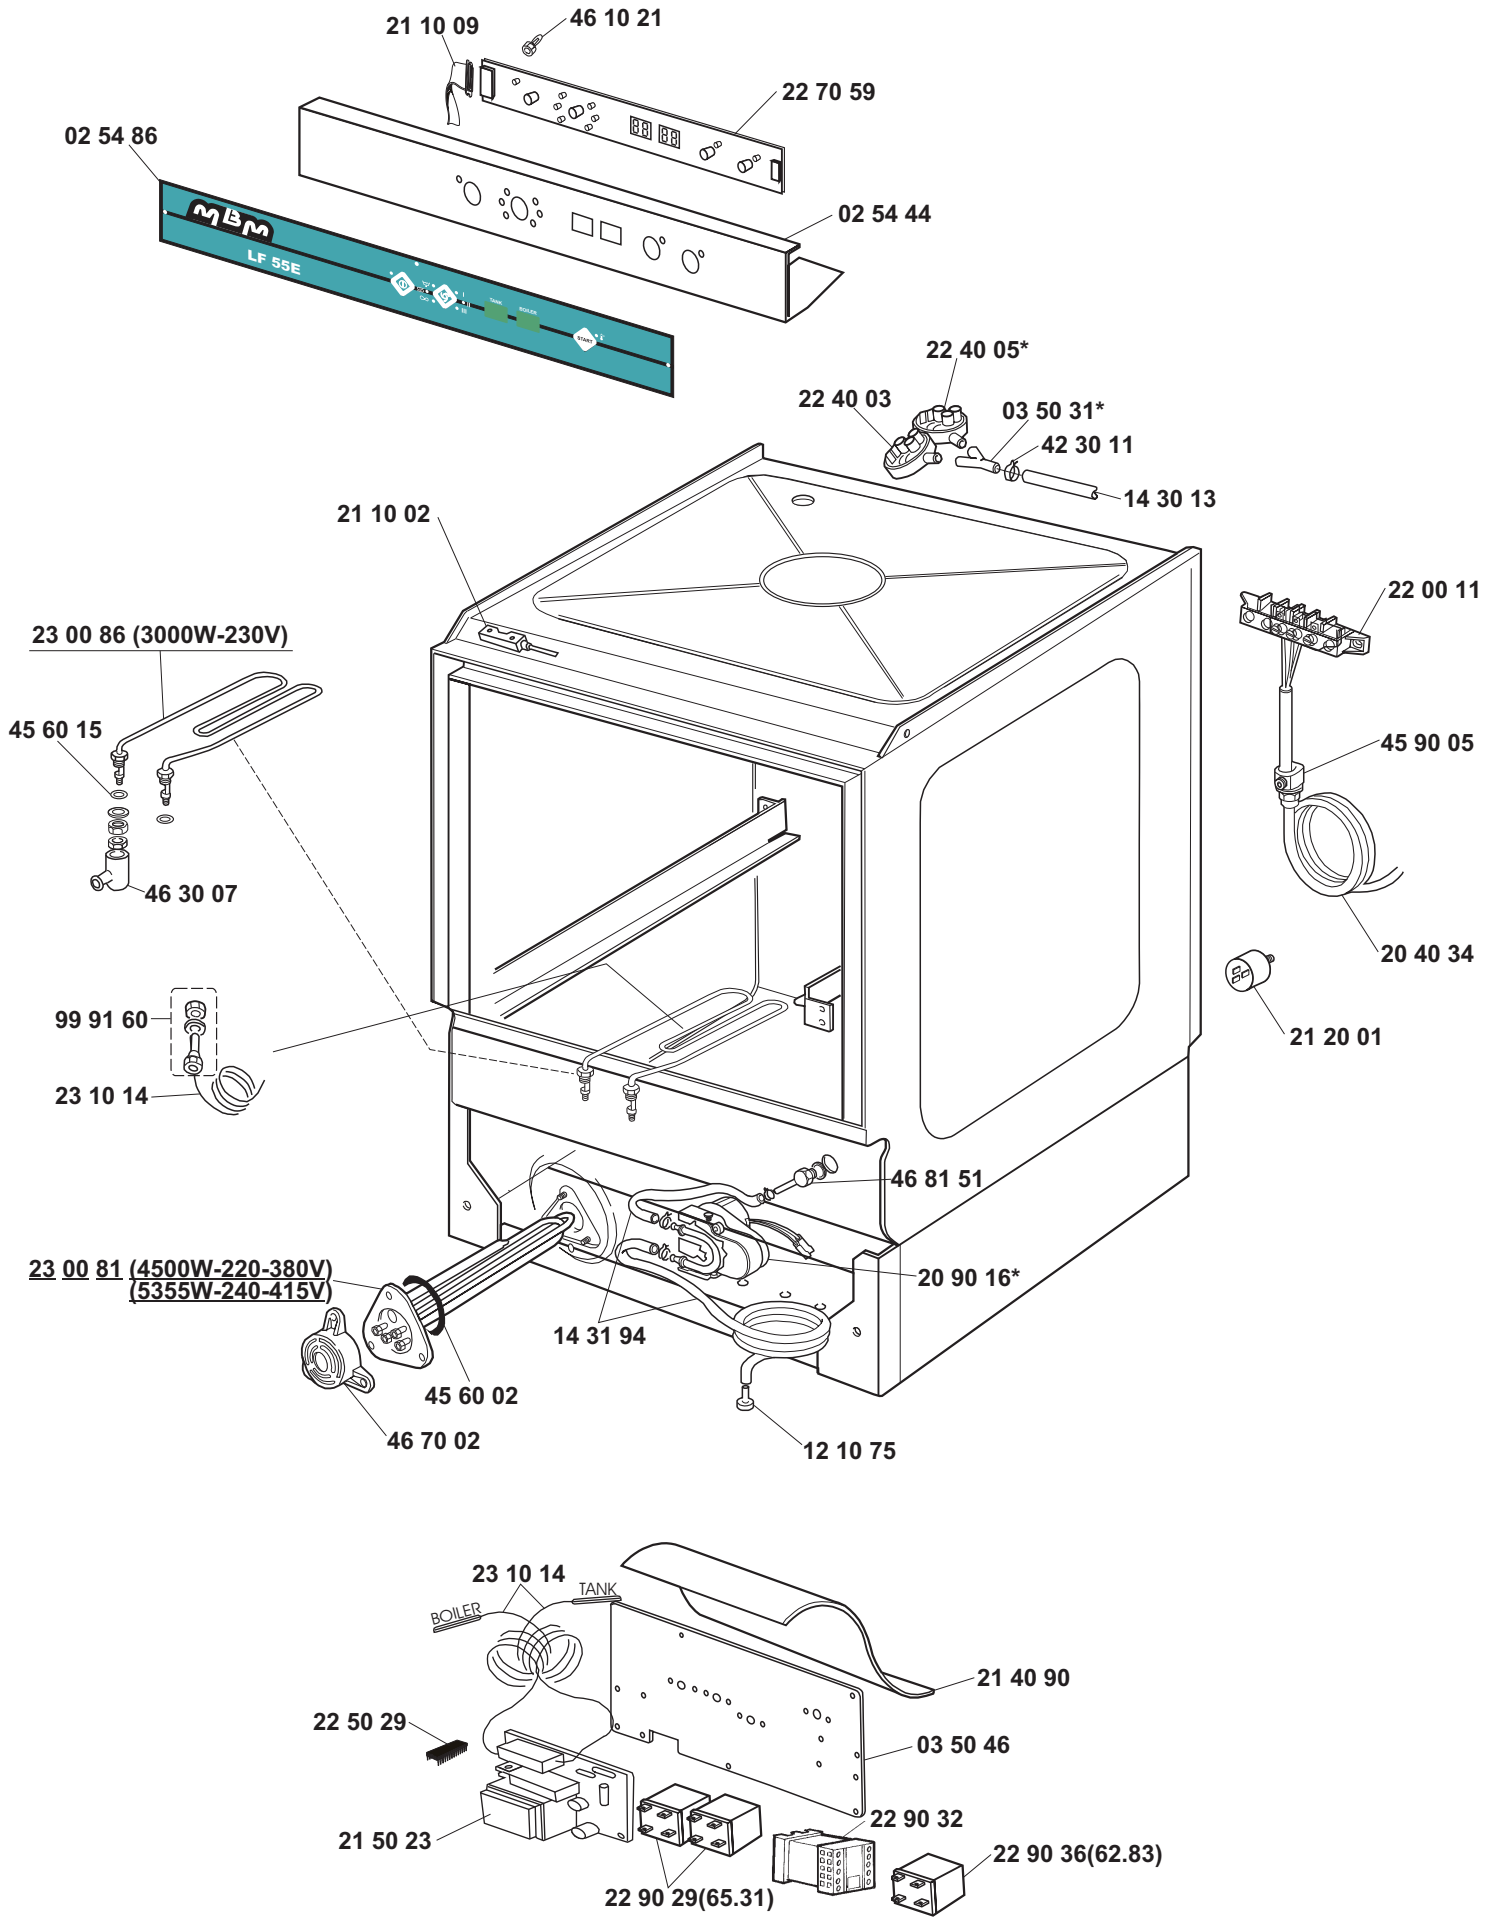

**SPARE PARTS CATALOGUE
ERSATZTEILKATALOG
CATALOGUE PIECES DETACHEES
CATALOGO PARTI RICAMBIO
CATALOGO DE PIEZAS DE RECAMBIO
CATALOGO PEÇAS DE REPOSIÇÃO**

LF55E

2001

* OPTIONAL

4

* OPTIONAL

6

13 01 26 (230V- 50Hz)

13 01 33 (230V- 60Hz)

T. 175