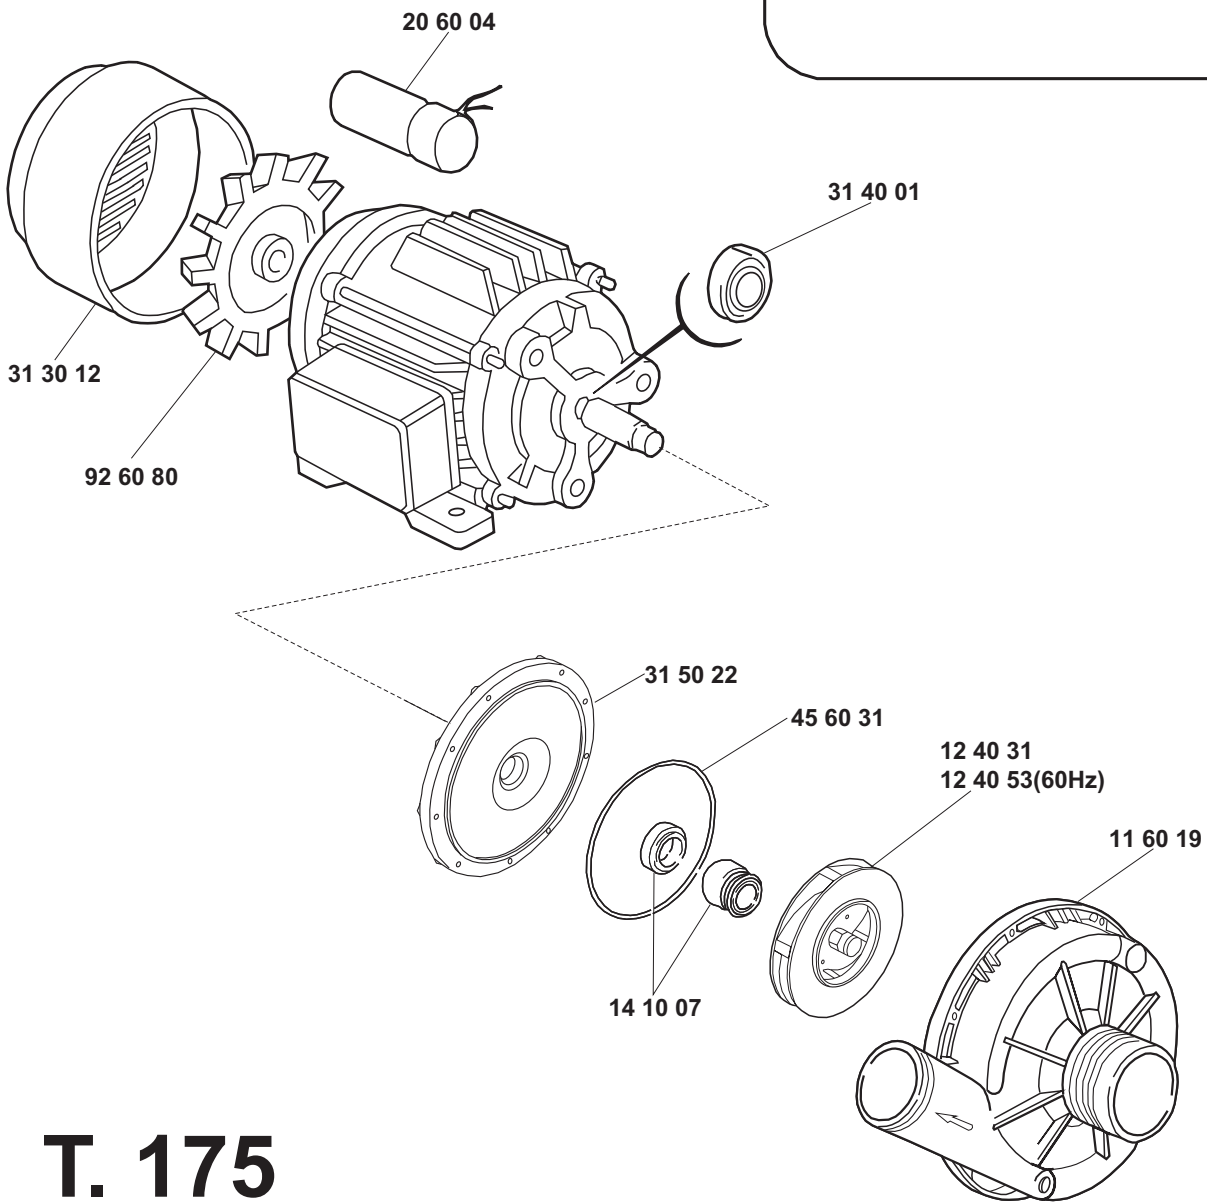

**SPARE PARTS CATALOGUE
ERSATZTEILKATALOG
CATALOGUE PIECES DETACHEES
CATALOGO PARTI RICAMBIO
CATALOGO DE PIEZAS DE RECAMBIO
CATALOGO PEÇAS DE REPOSIÇÃO**

LF55E

2001

* OPTIONAL

4

* OPTIONAL

6

13 01 26 (230V- 50Hz)

13 01 33 (230V- 60Hz)

T. 175