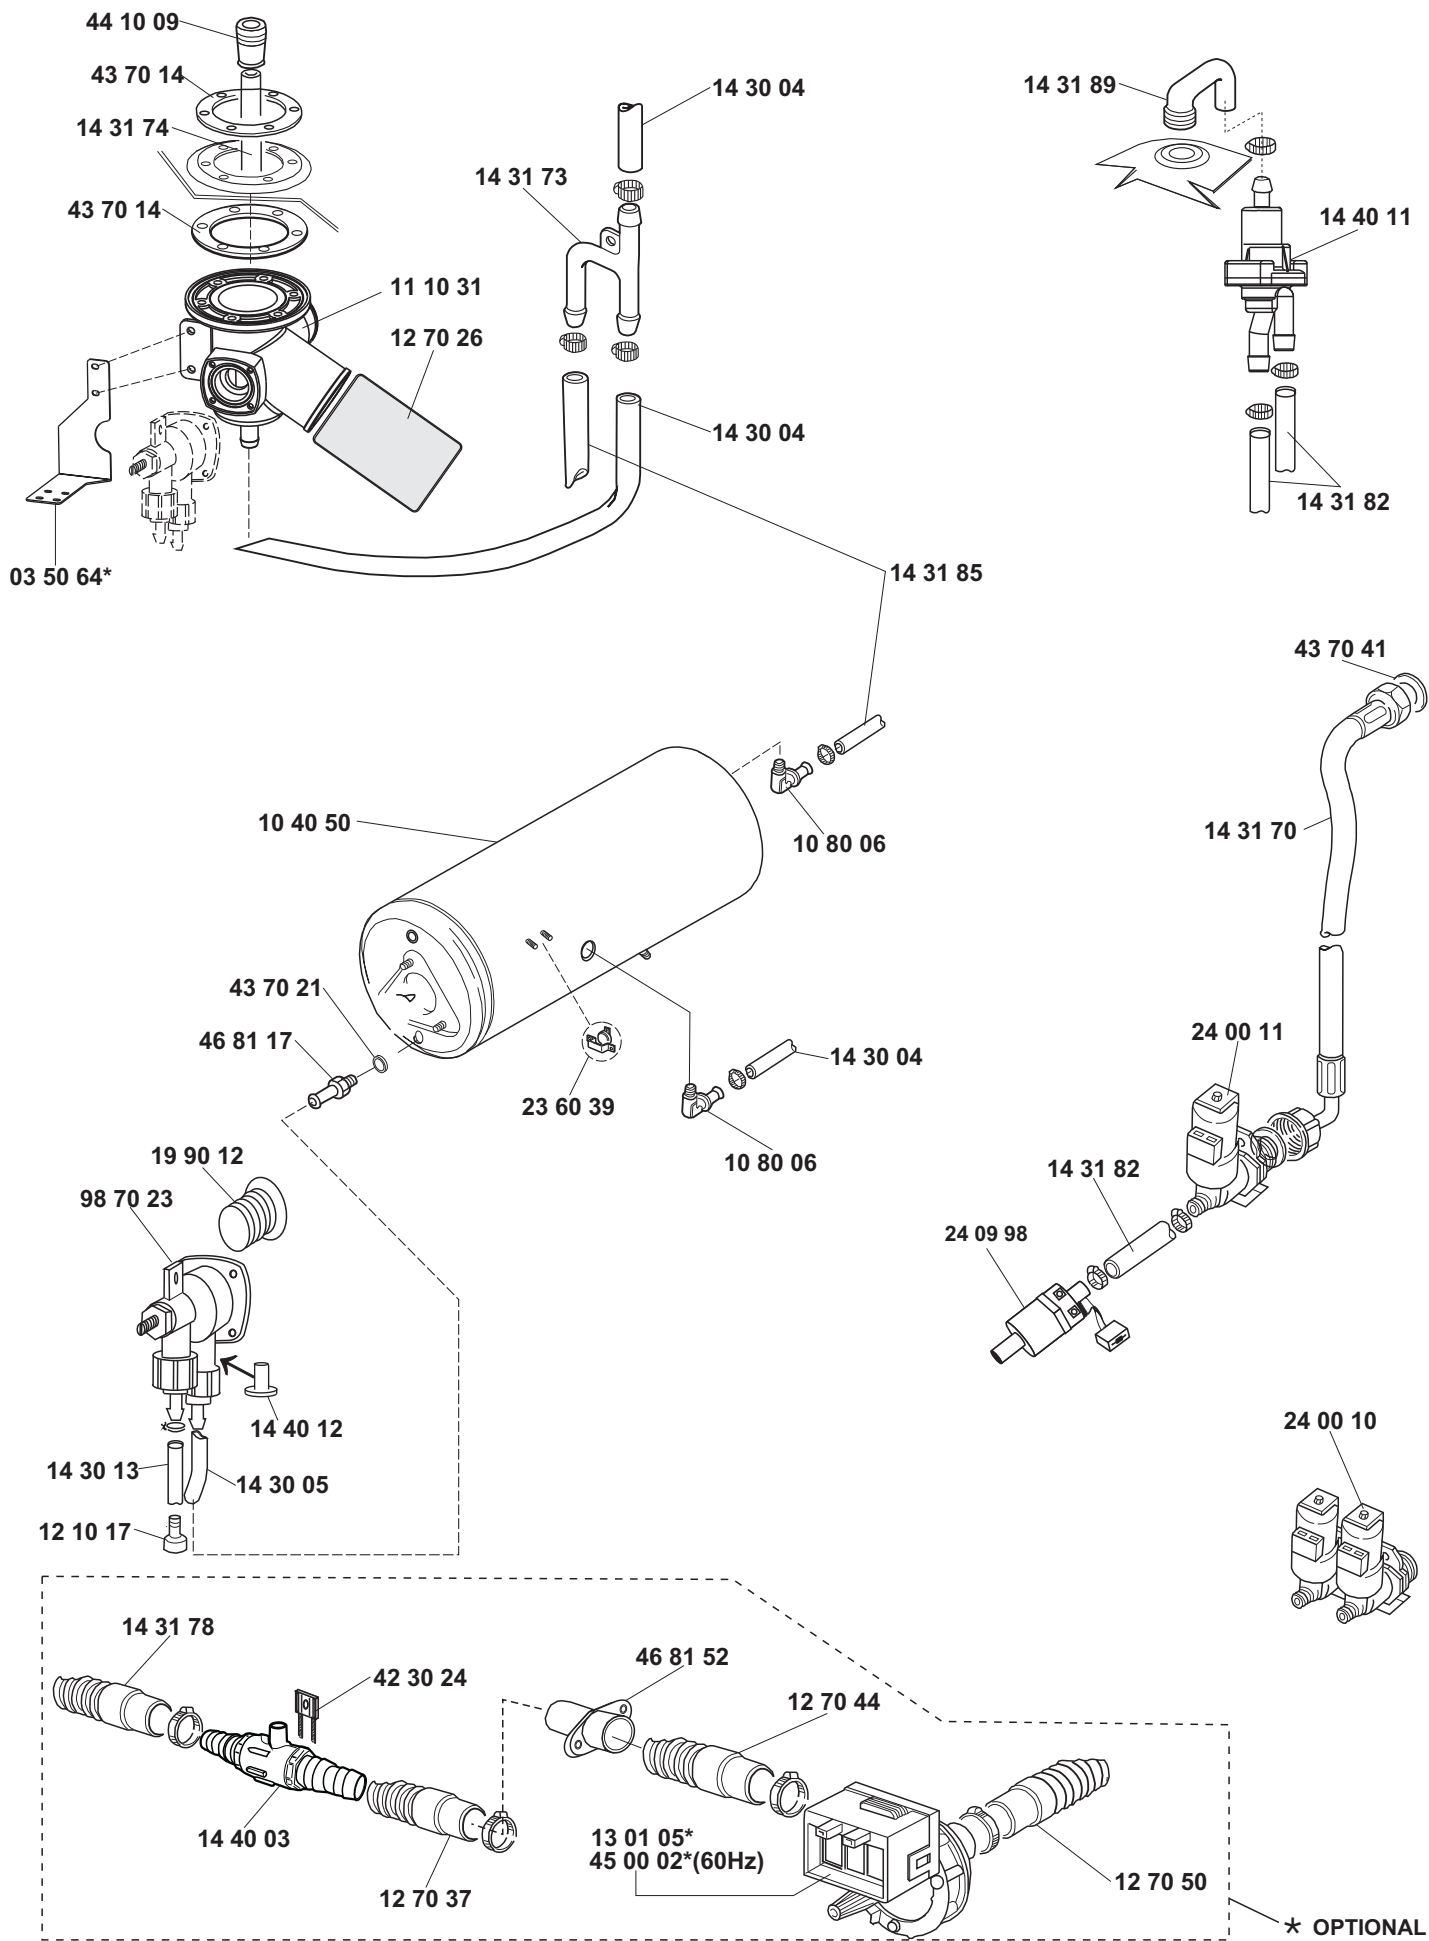

**SPARE PARTS CATALOGUE
ERSATZTEILKATALOG
CATALOGUE PIECES DETACHEES
CATALOGO PARTI RICAMBIO
CATALOGO DE PIEZAS DE RECAMBIO
CATALOGO PEÇAS DE REPOSIÇÃO**

LF55E

2001

* OPTIONAL

4

* OPTIONAL

6

13 01 26 (230V- 50Hz)

13 01 33 (230V- 60Hz)

T. 175