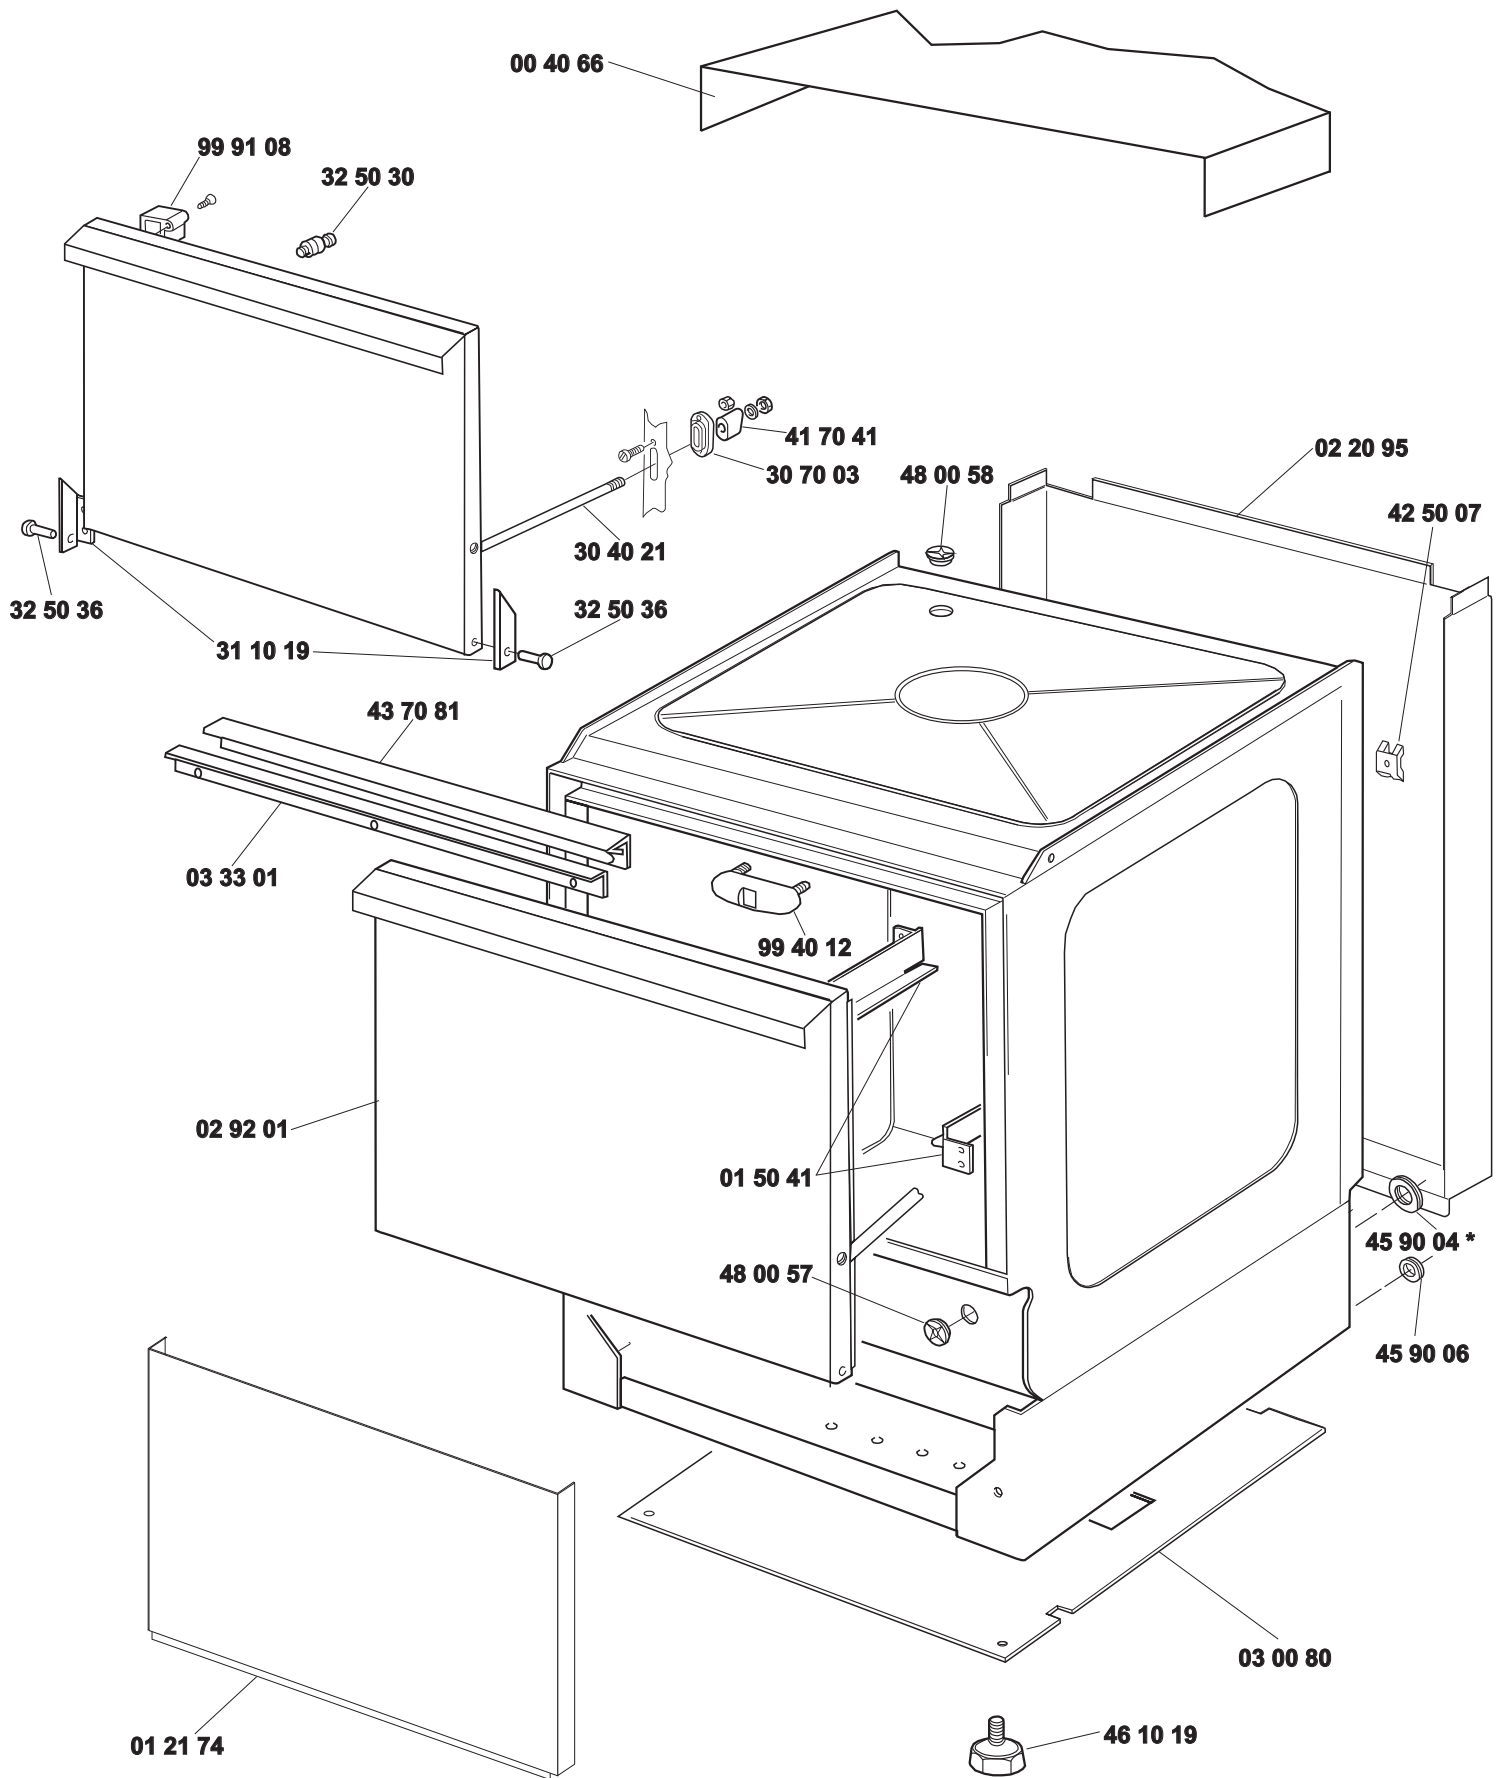

**SPARE PARTS CATALOGUE
ERSATZTEILKATALOG
CATALOGUE PIECES DETACHEES
CATALOGO PARTI RICAMBIO
CATALOGO DE PIEZAS DE RECAMBIO
CATALOGO PEÇAS DE REPOSIÇÃO**

LF55E

2001

* OPTIONAL

4

* OPTIONAL

6

13 01 26 (230V- 50Hz)

13 01 33 (230V- 60Hz)

T. 175